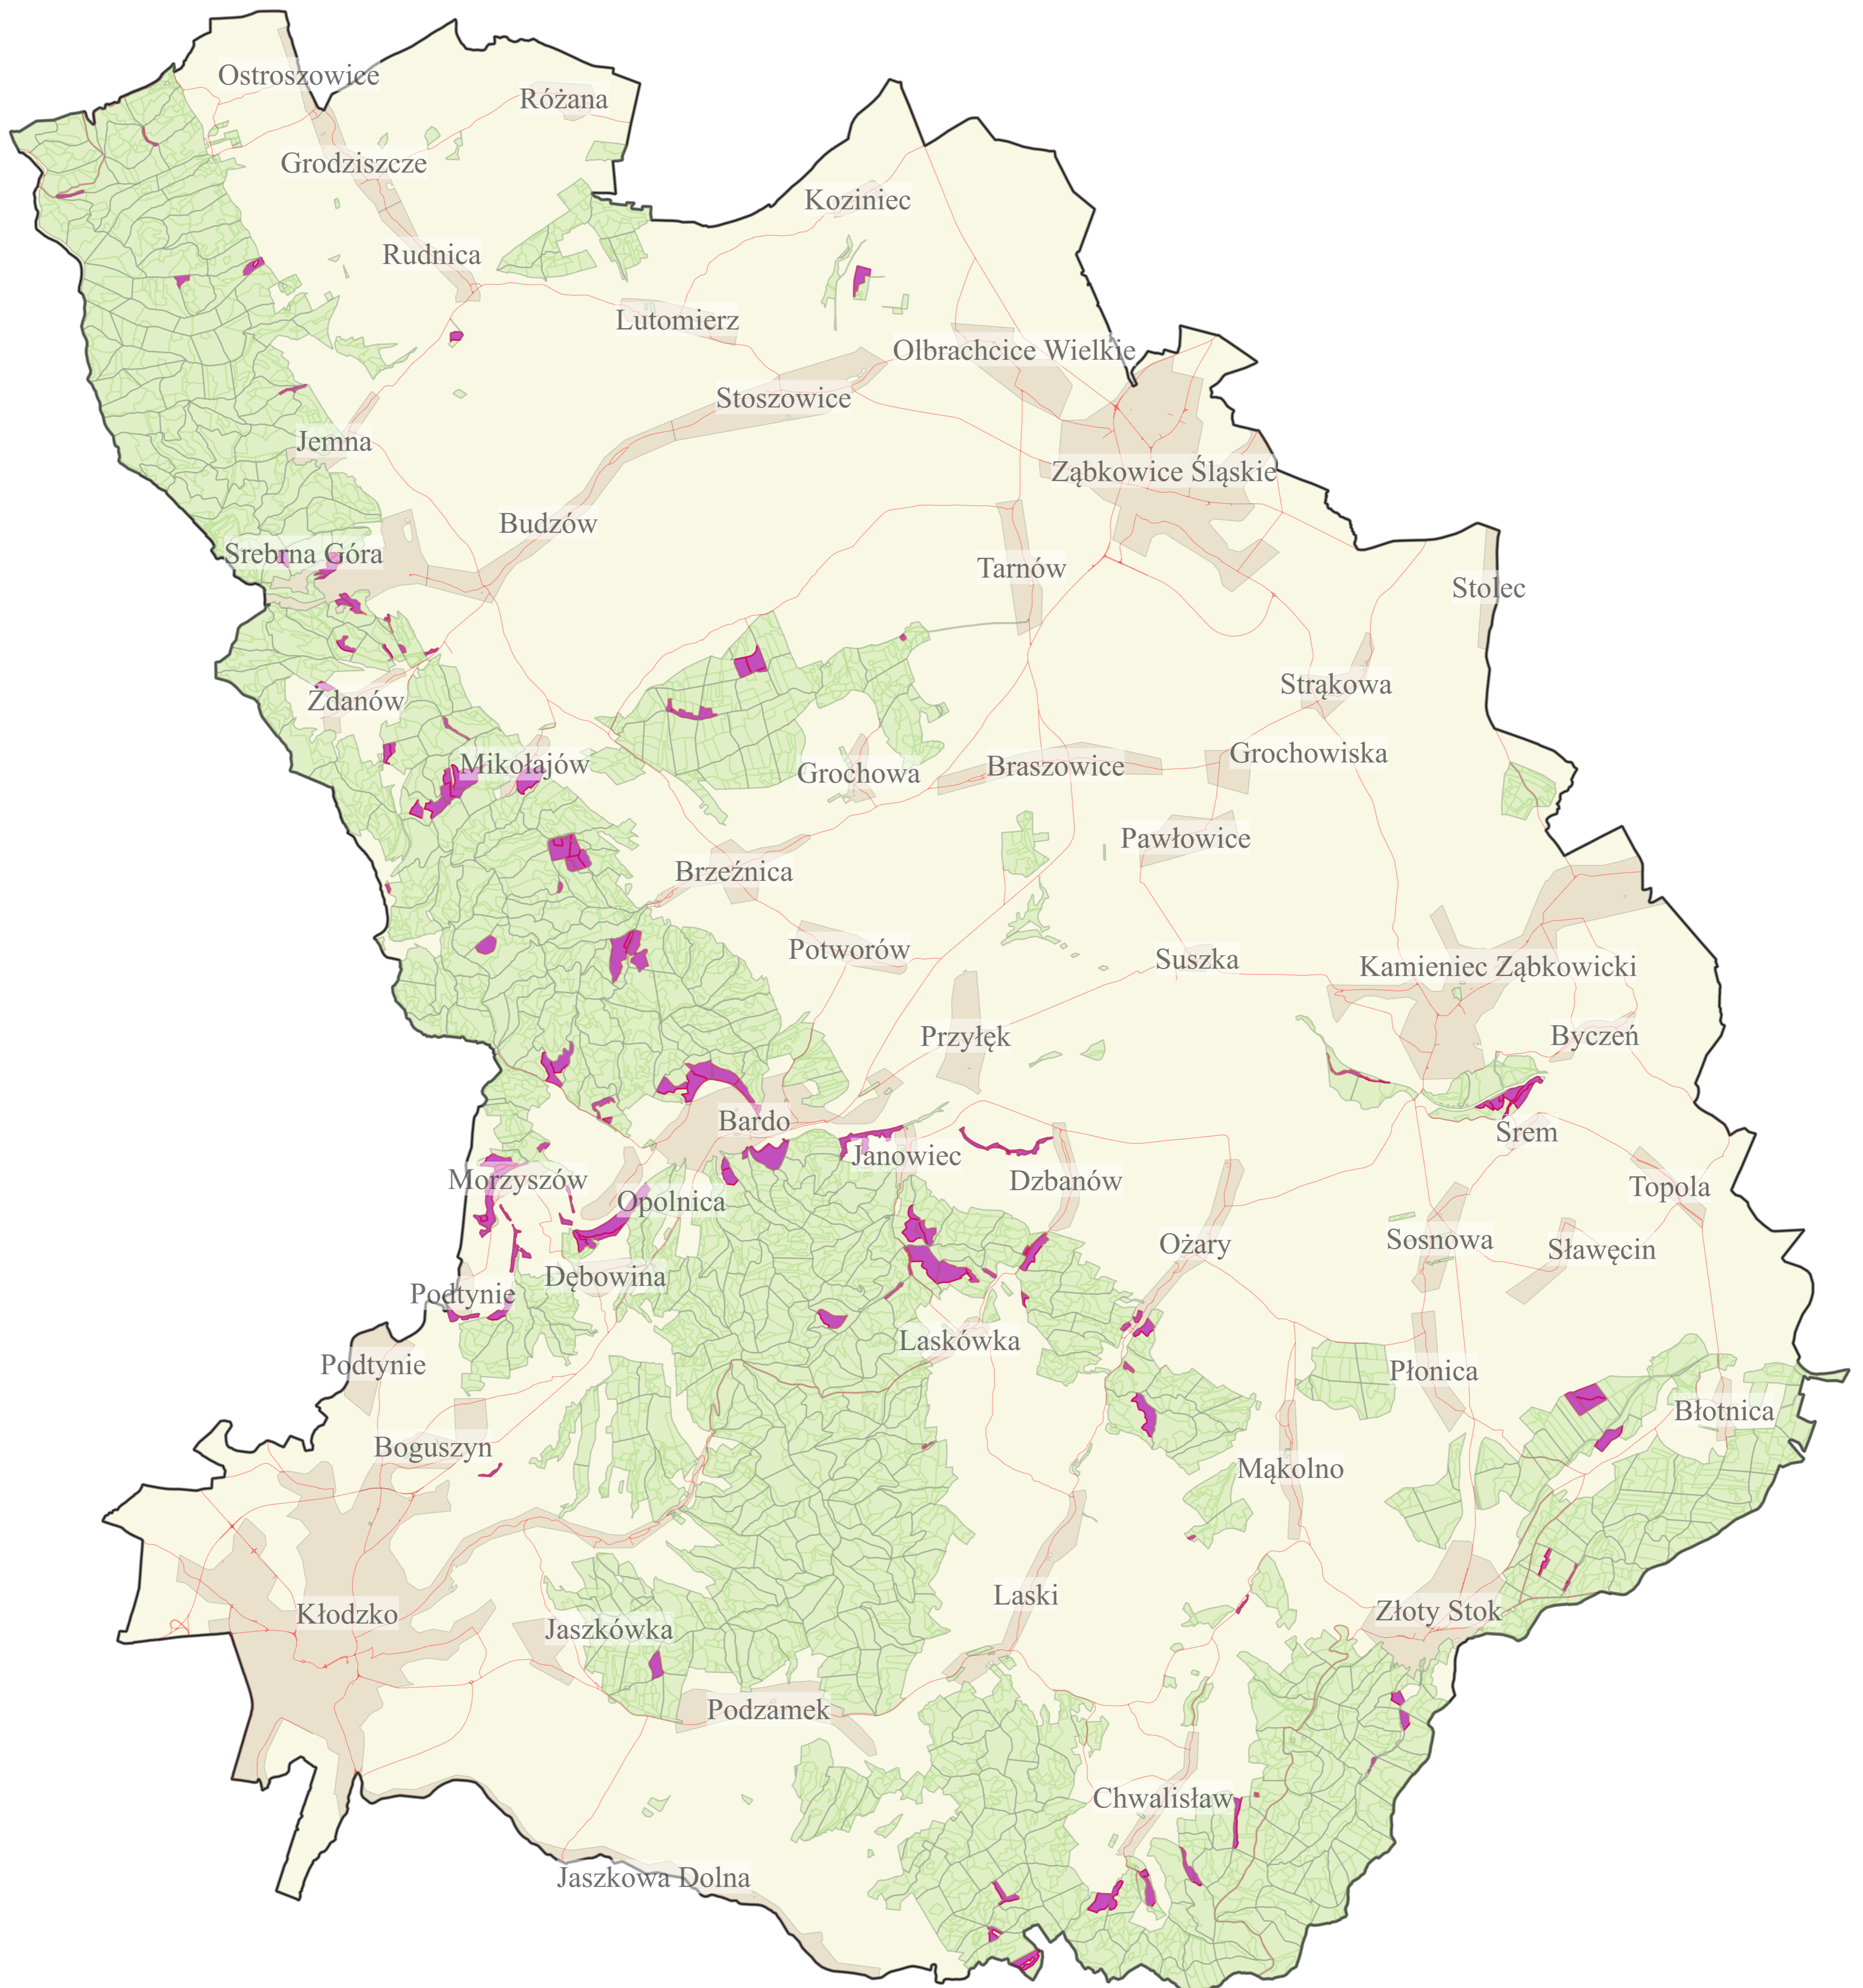

Powierzchnie referencyjne Nadleśnictwa Bardo Śląskie

LEGENDA

Powierzchnie o szczególnych wartościach przyrodniczych

 Powierzchnie referencyjne

 Powierzchnie leśne

 Zasięg nadleśnictwa